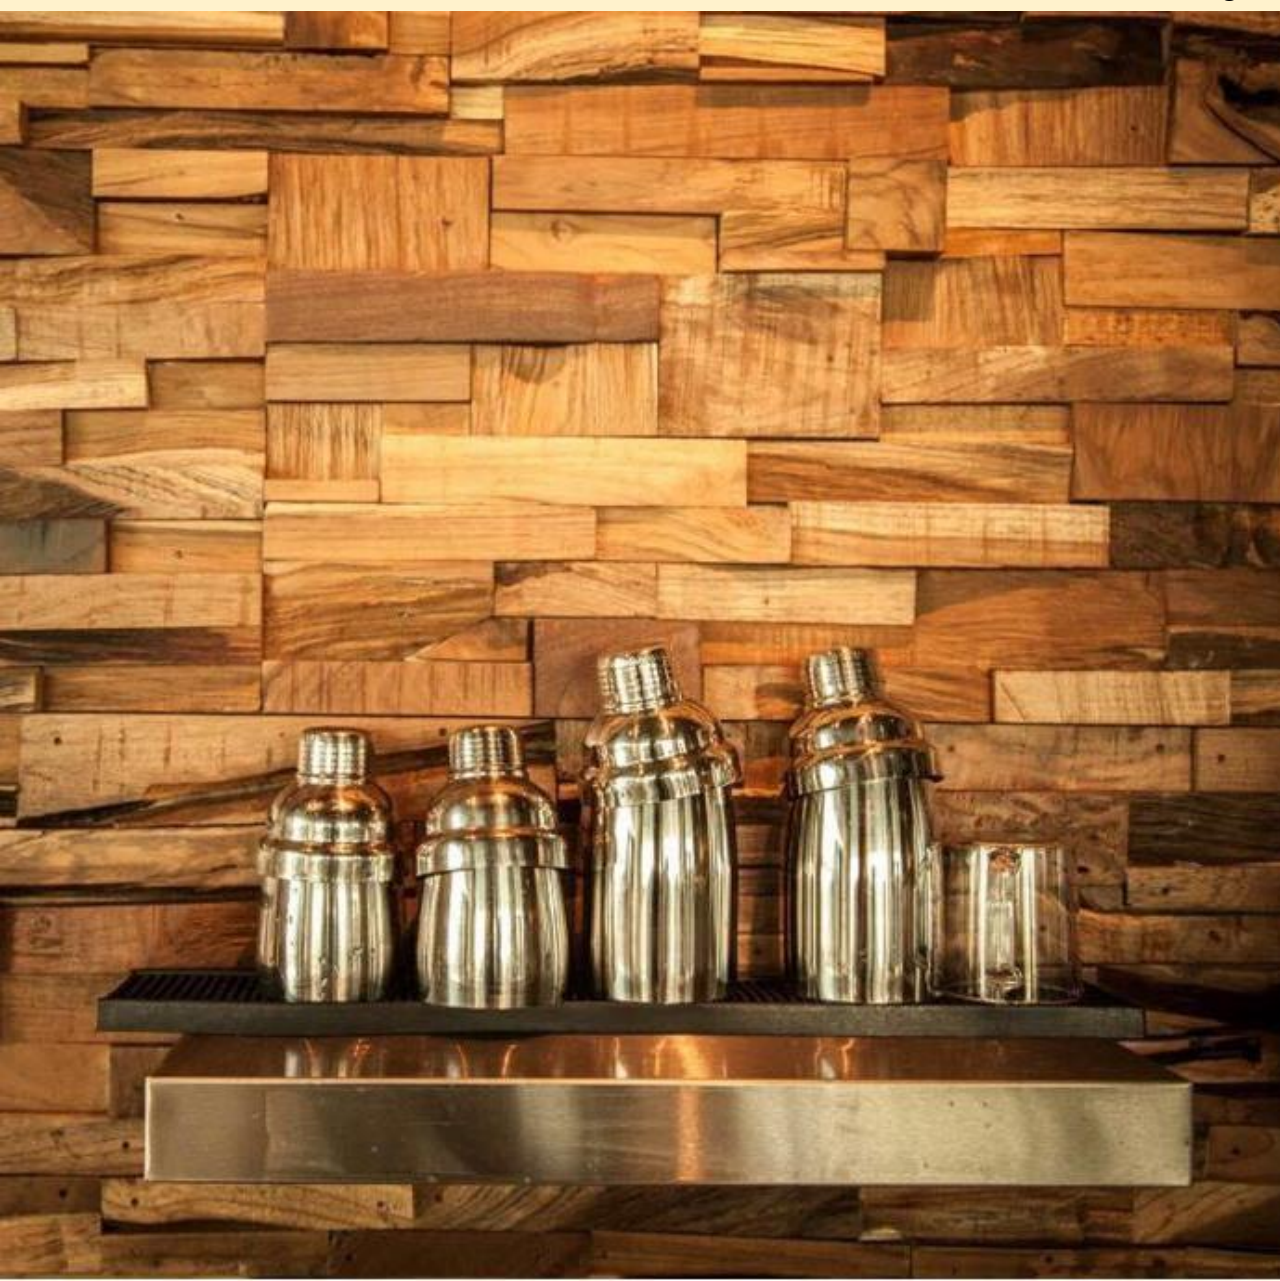

## Teak Wood Panel

Environment protection and commitment to materials

Panels made of recycled ancient ship wall .

*pacific urban*  
systems

2019年3月販売開始予定

- ・様々な用途にご使用いただける豊富なラインナップがあります。
- ・パネル型なので施工も簡単に行えます。
- ・2019年3月より販売開始を予定しています。